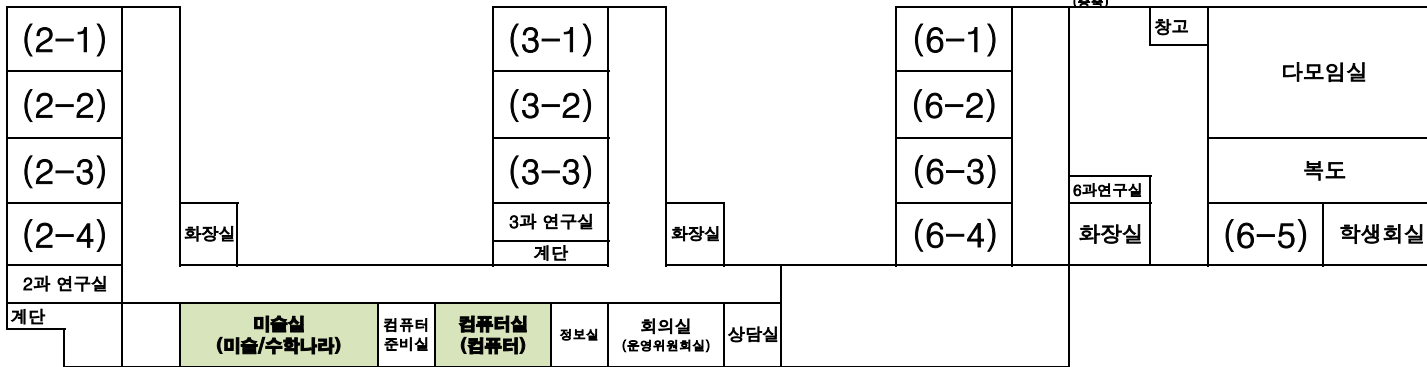

광주백운초등학교 배치도

(2019.3.1 현재,)

※ 음영표시 방과후 교실

4층

3층

2층

1층