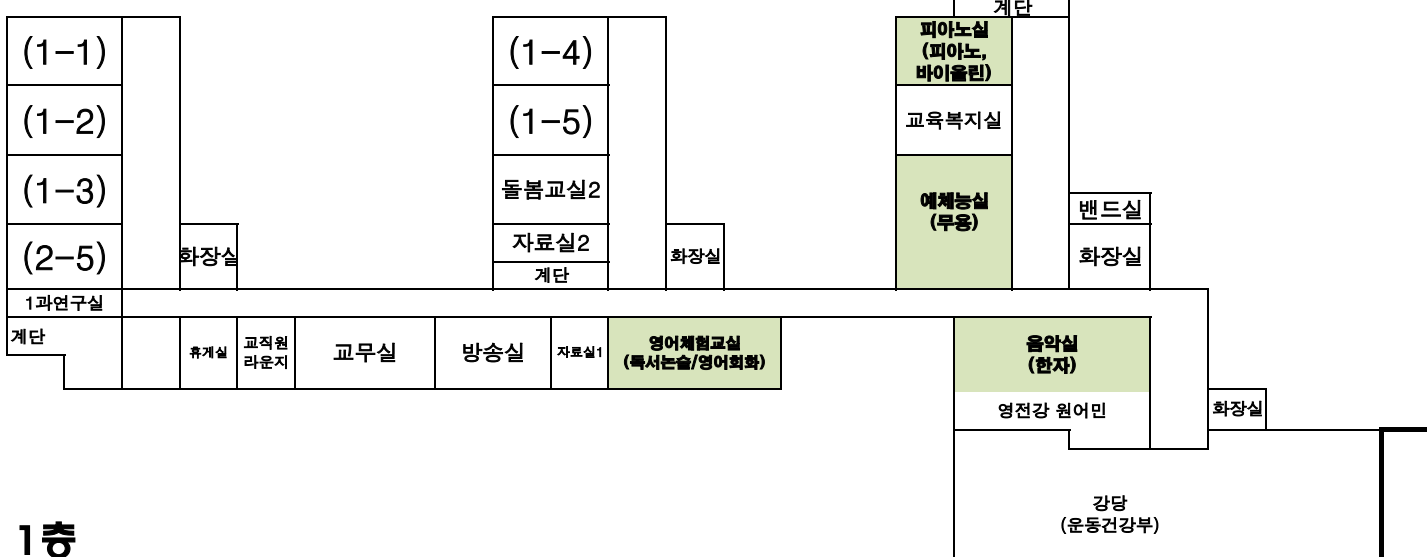

# 광주백운초등학교 배치도

(2019.3.1 현재, )

※ 음영표시 방과후 교실

## 4층

## 3층

## 2층