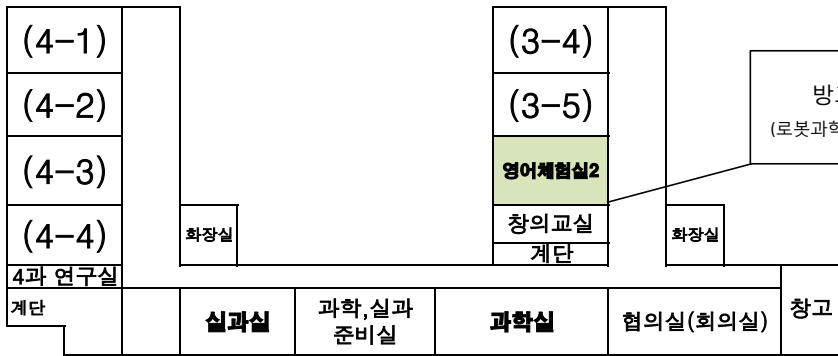

# 광주백운초등학교 배치도

(2019.3.1 현재, )

※ 음영표시 방과후 교실

## 4층

## 3층